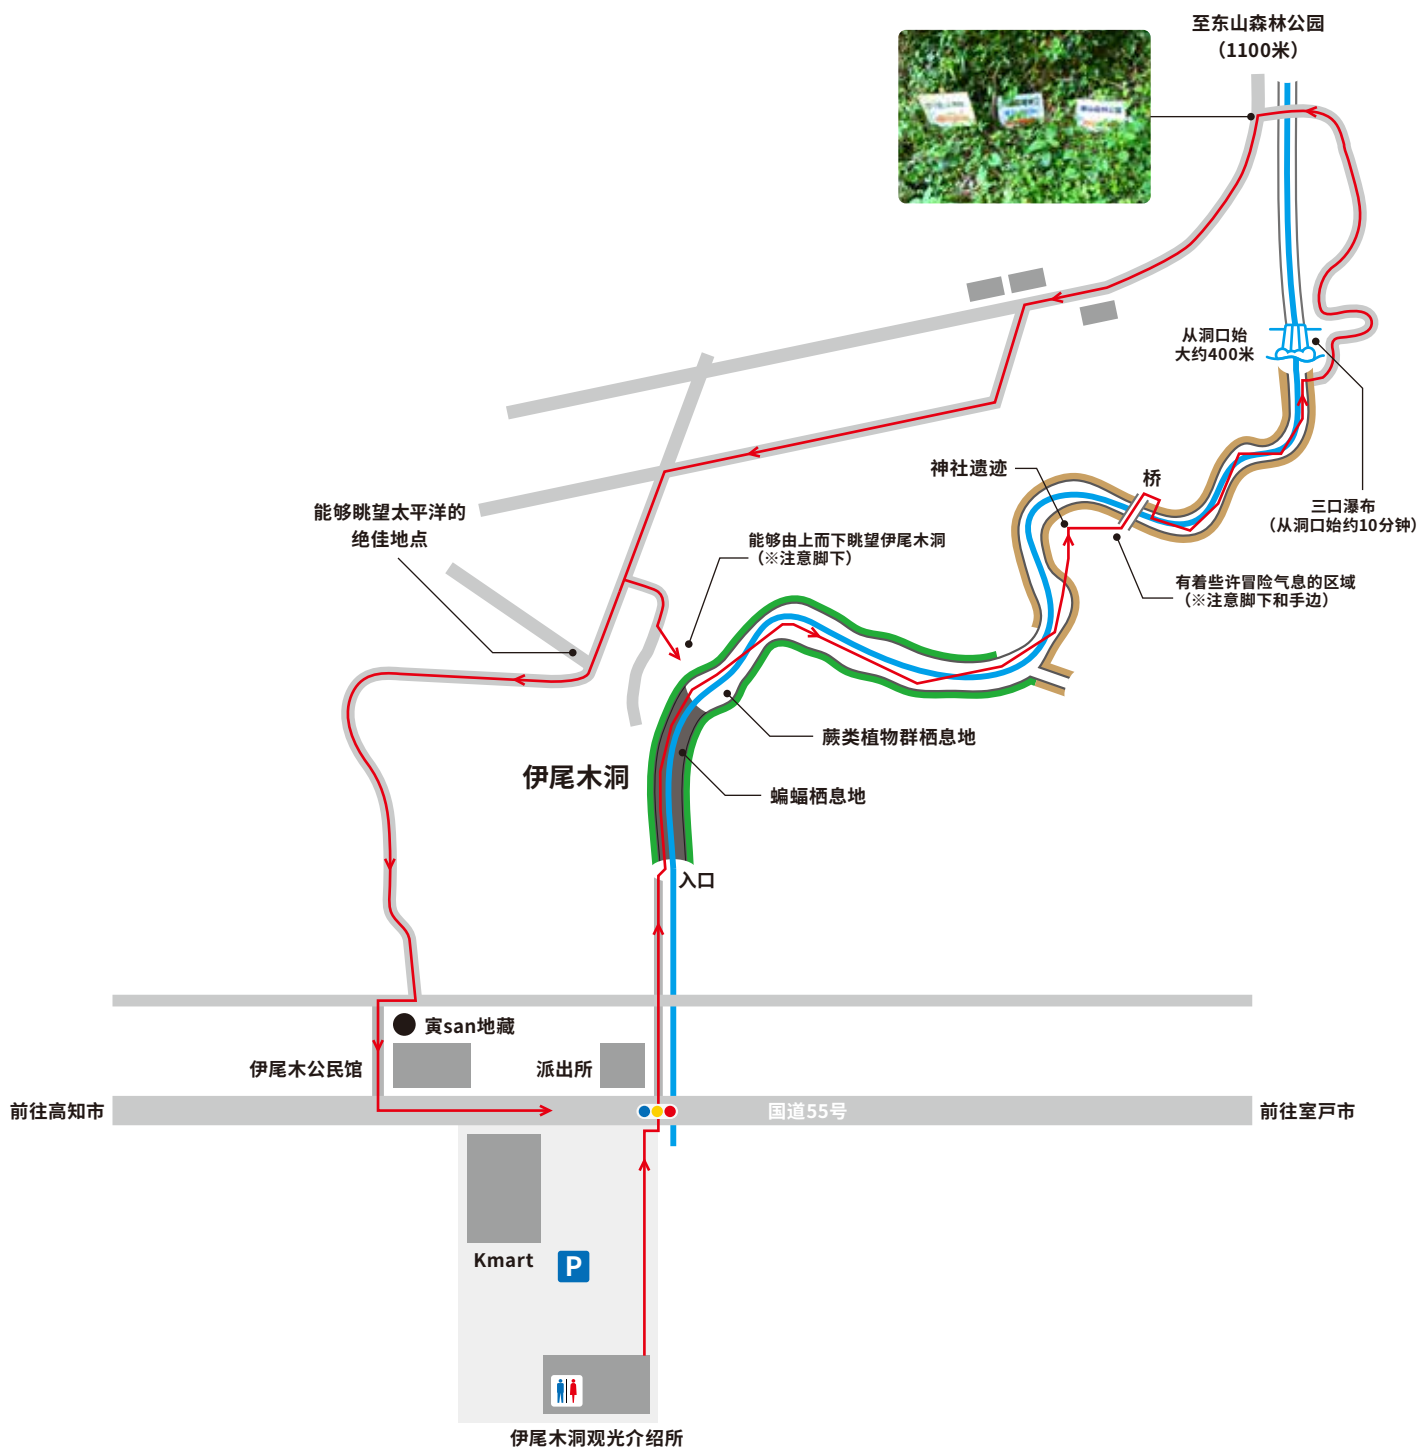

伊尾木洞散步路线地图

散步时的注意事项

- 禁止采收伊尾木洞的植物以及化石等
- 禁止做出损害壁面等地层的行为
- 禁止在洞窟内使用手电筒 (因为有蝙蝠栖息在此处)
- 请穿上方便步行的鞋子 (以作河流处蝮蛇的防止措施)